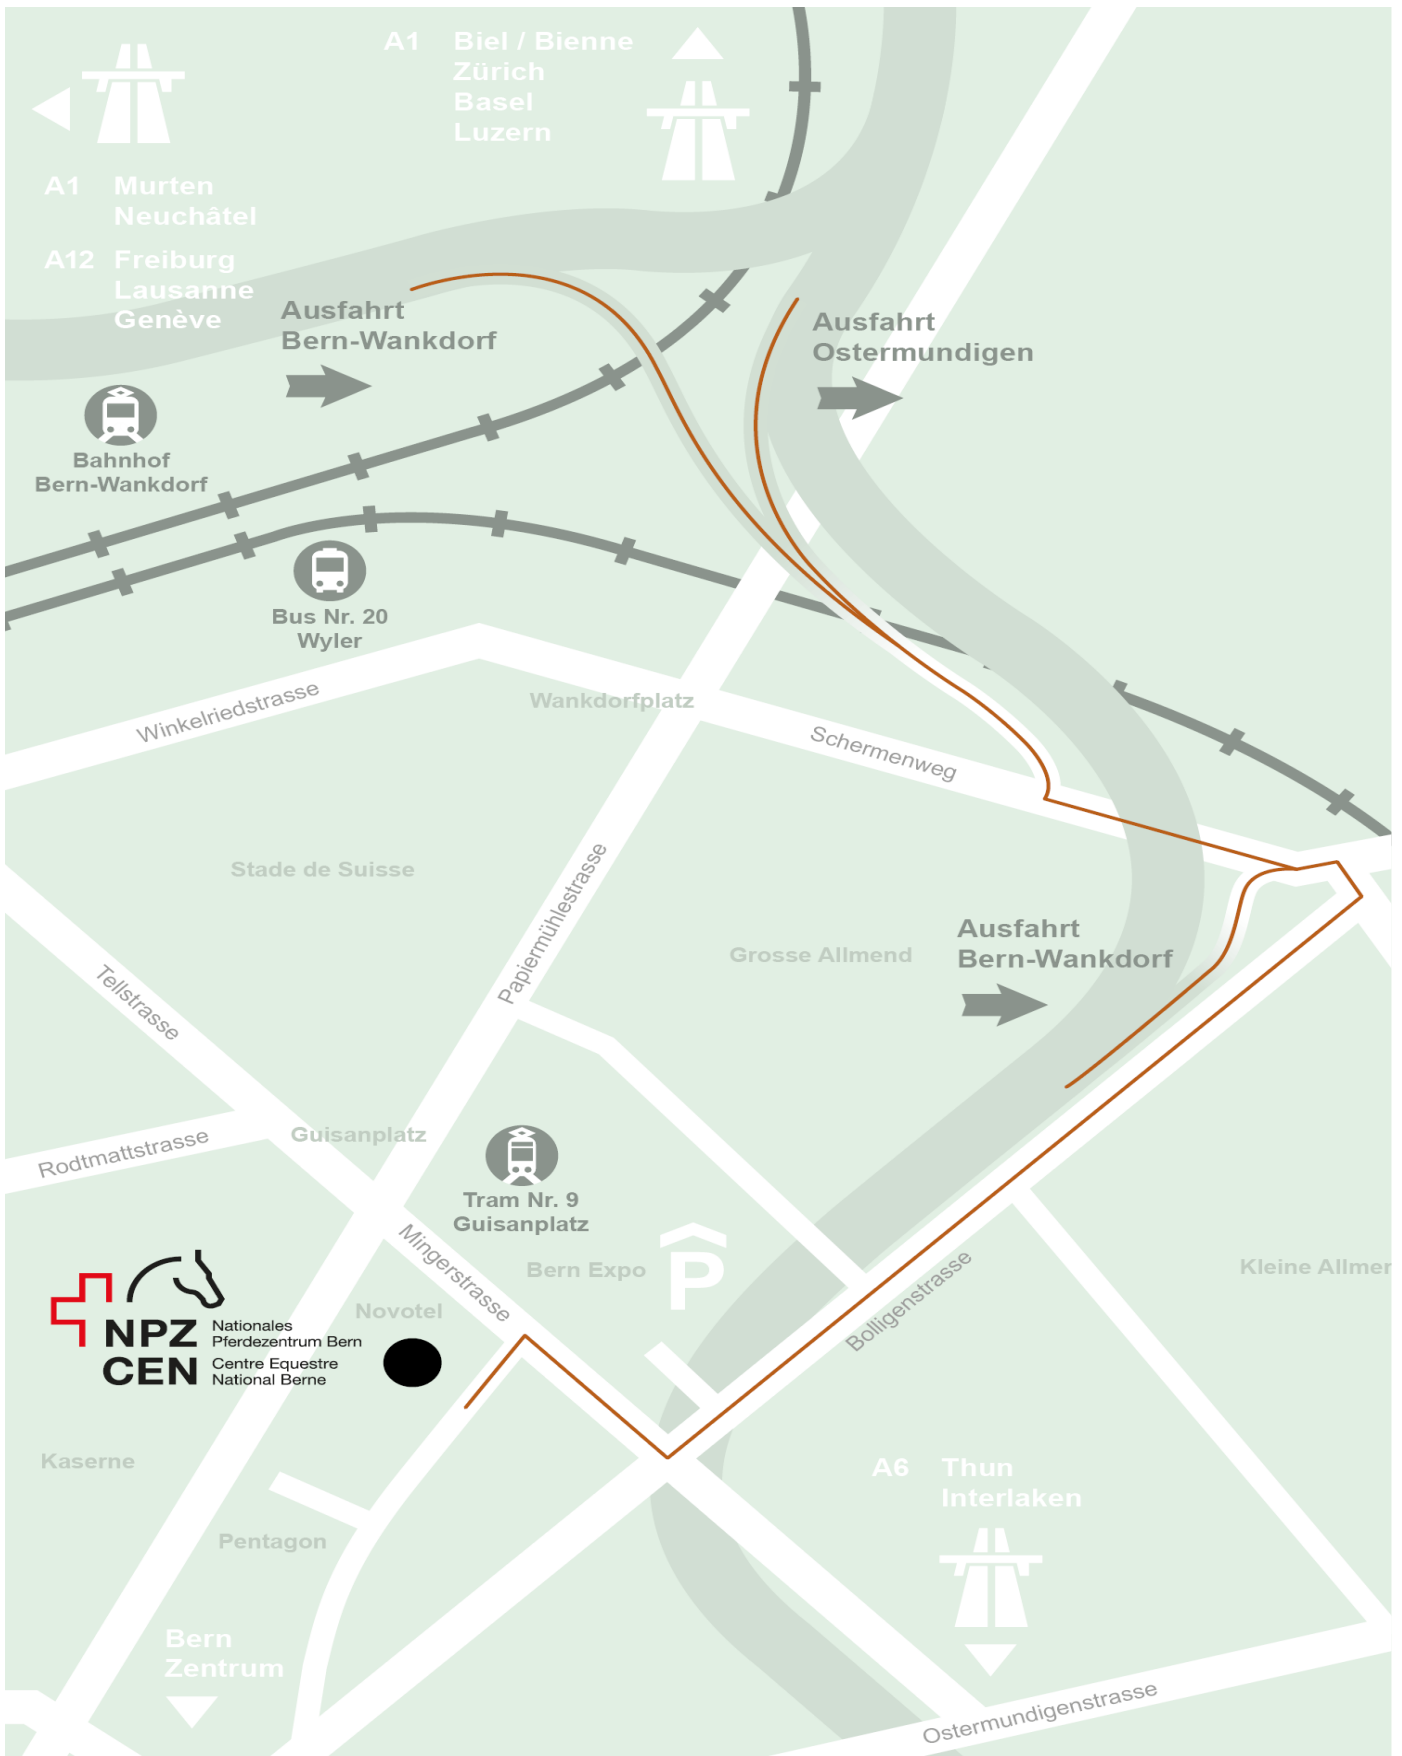

Situationsplan Samstag

Situationsplan Sonntag

Anreiseplan

Der schlaue Montag 2024

Aktuelles Wissen kombinieren wir mit unserer Erfahrung und unserem Alltag rund ums Pferd. Die Kurse sind jeweils **Montags von 18:30 Uhr bis 20:30 Uhr.**