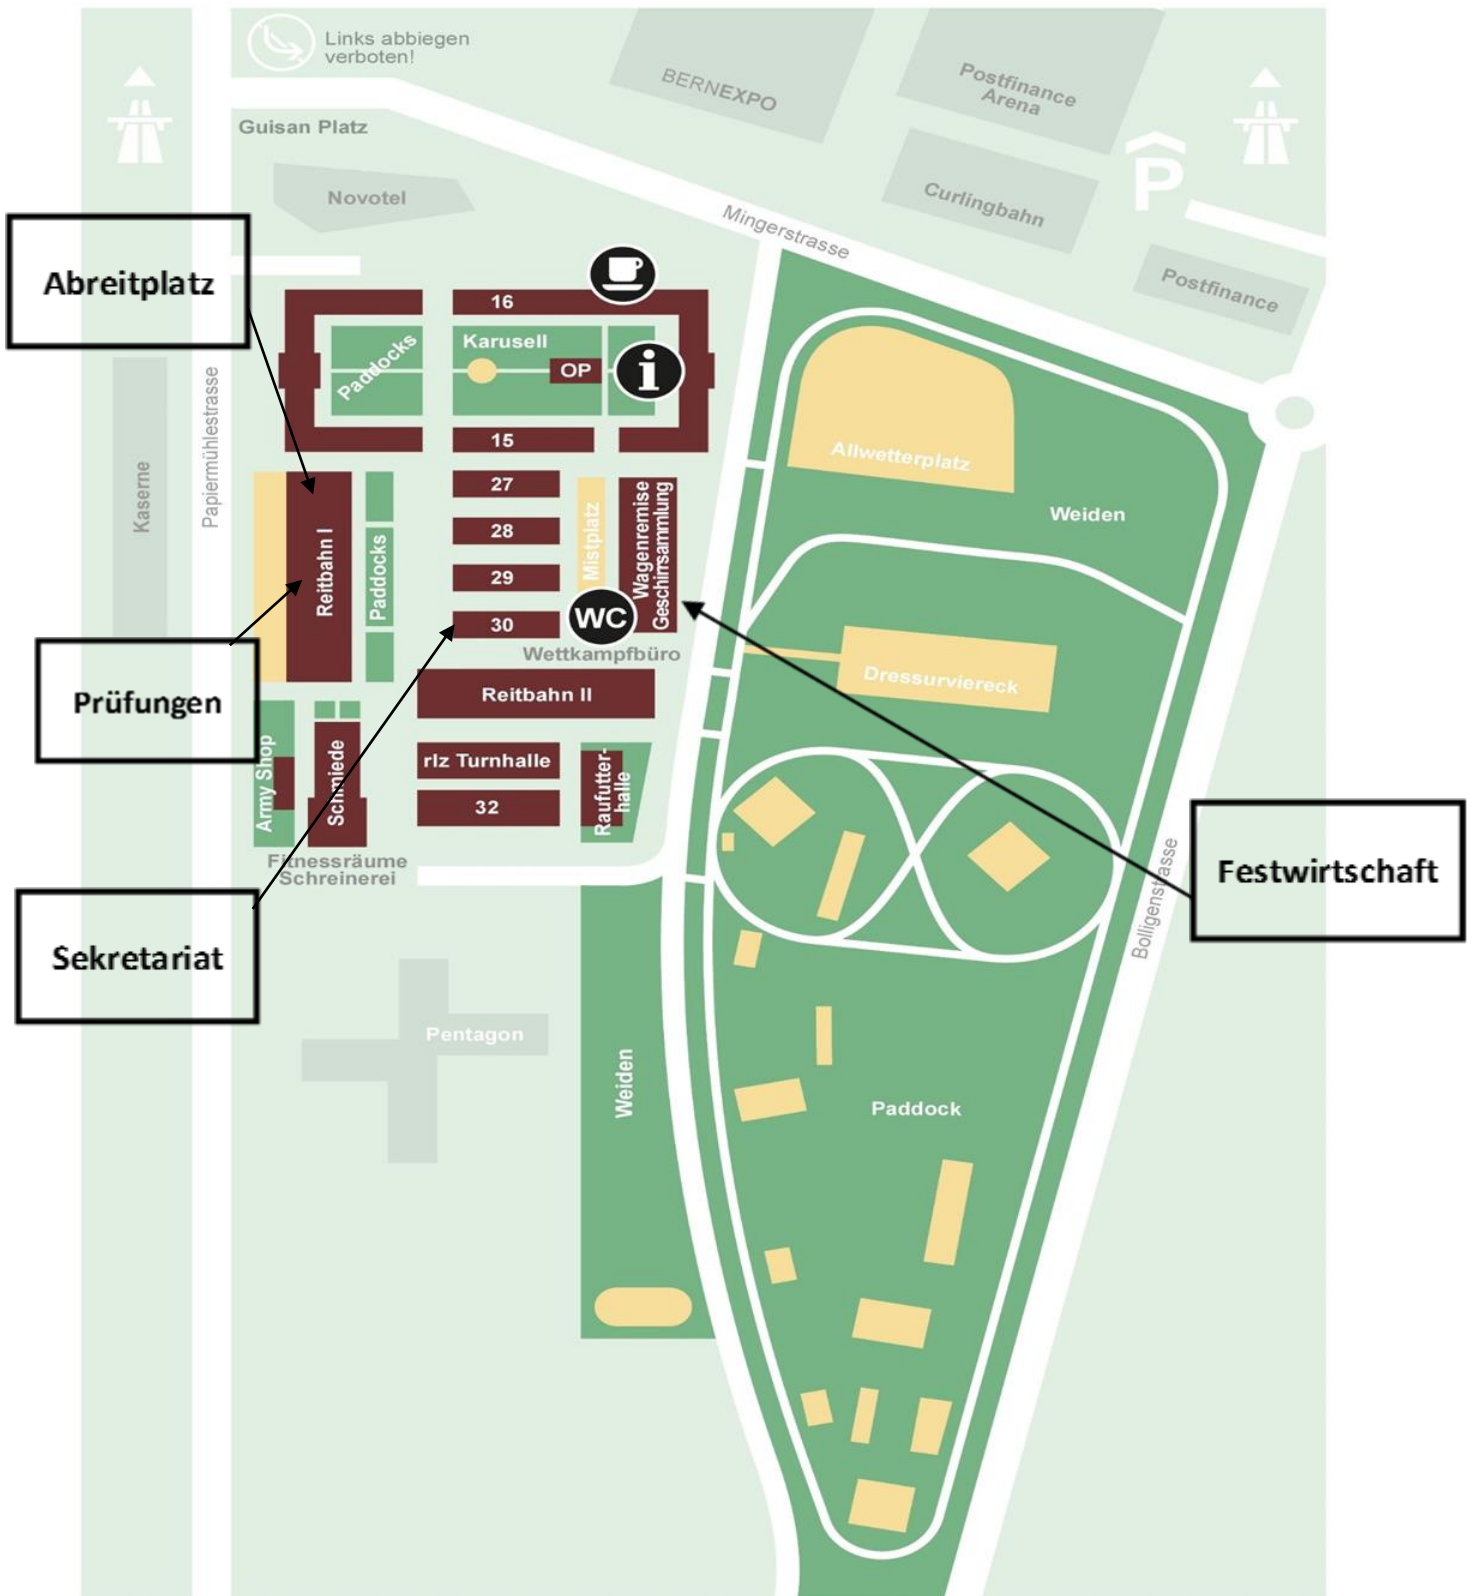

Situationsplan Samstag

Situationsplan Sonntag

Anreiseplan

Der schlaue Montag 2024

Aktuelles Wissen kombinieren wir mit unserer Erfahrung und unserem Alltag rund ums Pferd. Die Kurse sind jeweils **Montags von 18:30 Uhr bis 20:30 Uhr.**