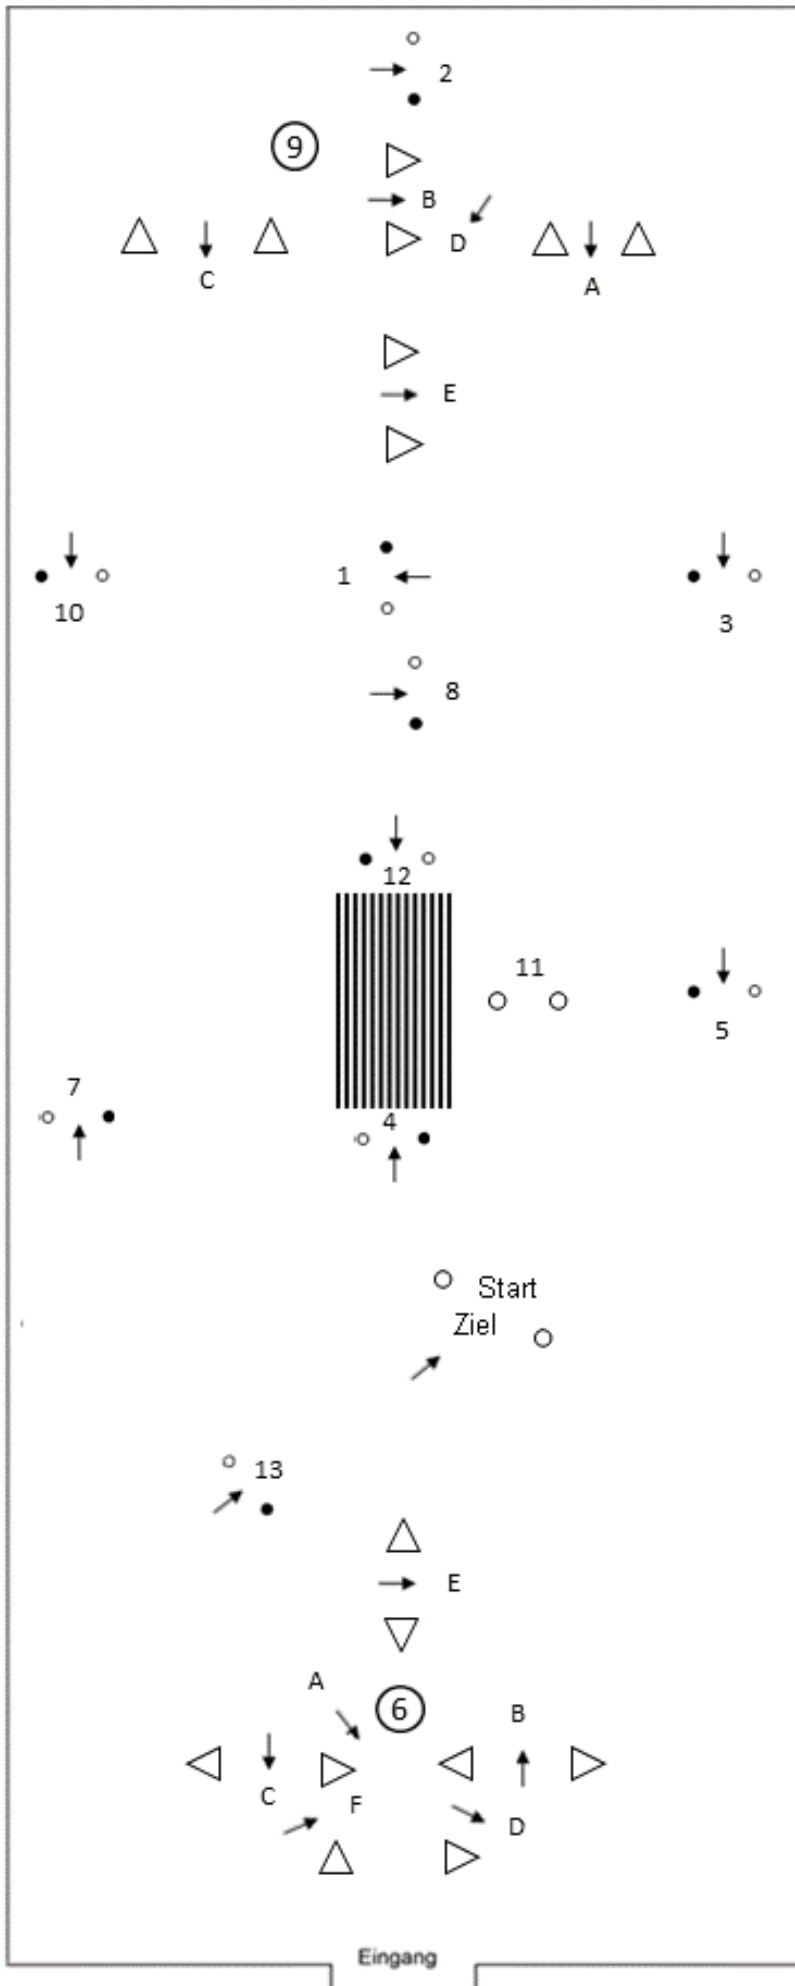

Parcoursbauer:
Werner Ulrich